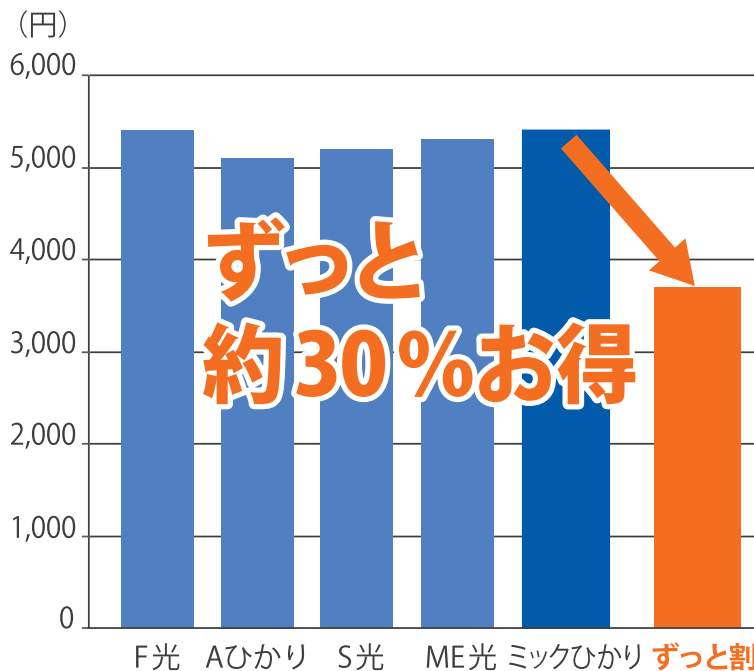

● 今ならさらにお得

初月度の
回線利用料が

¥0

MIC

株式会社 ミック

■「ミックひかり」ずっと割 (ファミリータイプ)

富士ゼロックス複合機と
セットで、ずっとお得！

- 富士ゼロックス複合機をご契約中のお客様は、月額費用がずっとお得になります。

■「ミックひかり」ご利用料金

サービスタイプ	ミックひかり標準プラン	ずっと割プラン
ミックひかりファミリー	5,400円	3,800円
ミックひかりマンション	4,400円	2,800円

※ ずっと割プランの対象は、富士ゼロックス社製の複合機をご利用の法人様に限ります。

サービス区分	ファミリータイプ	マンションタイプ
新規工事費用	18,000円～	15,000円～
新規契約手数料	800円	800円
転用手数料 (転用時のみ)	2,000円	2,000円